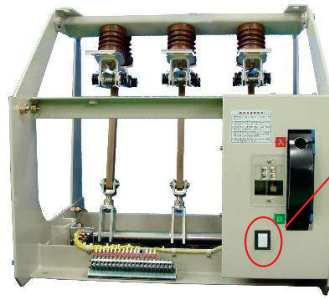

三菱配電・制御機器 セールスとサービス

機種 | 屋内用断路器

盤面操作式断路器 DV-UE 形の表示ランプ変更のお知らせ

平素は三菱電機機器製品にご愛顧を賜り厚く御礼申し上げます。

ご愛顧いただいております盤面操作式断路器 DV-UE 形の表示ランプを変更させていただきますので、下記の通りお知らせいたします。

記

1. 対象機種

盤面操作式断路器：DV-UE 形

2. 変更理由

表示ランプ製造メーカーの生産中止の為

3. 変更内容

上記盤面操作式断路器の表示ランプを以下の通りに変更します。

外観・寸法上の違いはありますが、機器本体の性能に影響なく、ご使用に支障を与えるものではありません。

表示ランプ取付箇所※詳細は表 1

図 1. 外観及び変更箇所 (例:DV-UE 形 水平取付)

表 1. 変更箇所内容

	変更前	変更後
外観 (表示ランプ点灯時)		
寸法	H26×W18×D14	H27×W22×D8
明るさ	2W	5W (変更前より若干明るくなります。)

※表示ランプ：操作ハンドル挿入時に操作可能になったことを外部表示するためのランプ。

4. 変更時期

2023年3月生産分より順次

※受注状況により前後する可能性があります。

以上

扱	A	日付	2022年8月	件名	盤面操作式断路器 DV-UE 形の表示ランプ変更のお知らせ
整理番号	KER-607	三菱電機(株) 機器事業部			